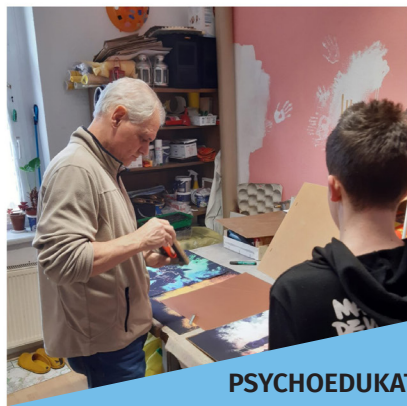

## SEELENSTEINE WEIMARER LAND

Projektverantwortliche Pia Schleyer und  
Stefanie Sudmüller

Wir unterstützen Sie und Ihre  
Familie.  
Nutzen Sie unser kostenfreies  
Angebot für Kinder und Eltern mit  
psychischer Belastung.

## SEELENSTEINE WEIMARER LAND

Ein kostenfreies Angebot  
für Kinder, deren Eltern  
psychisch belastet sind.

## "PSYCHISCH FIT IN DER GRUNDSCHULE - unsere verrückten Familien"

Richtet sich an SchülerInnen ab Klasse 3 und deren Lehrkräft mit dem Ziel:

- » Aufklärung
- » Entstigmatisierung
- » Entschuldung
- » Hilfesuchverhalten